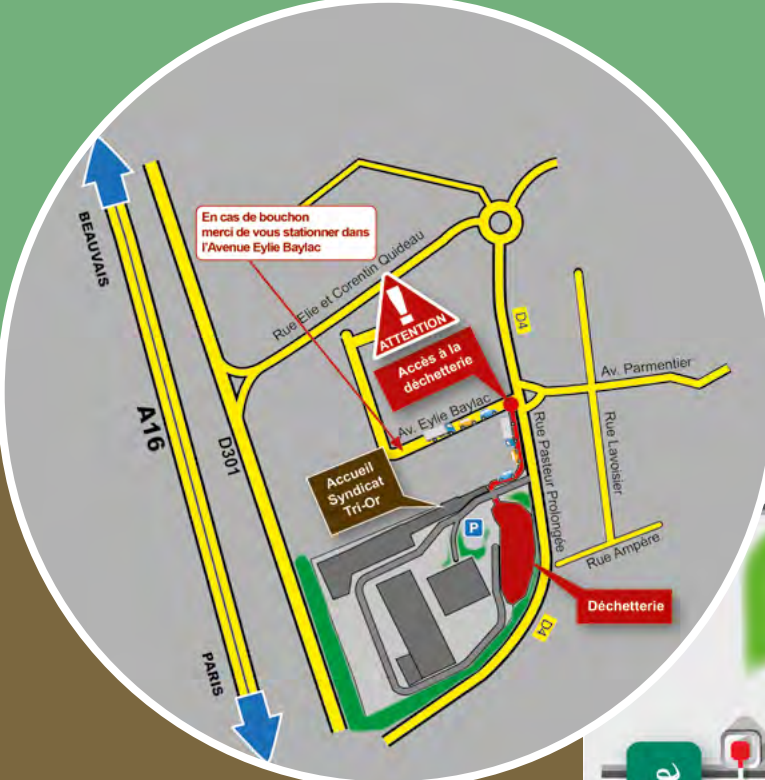

Plan d'accès et plan d'organisation de la DECHETTERIE DE CHAMPAGNE-SUR-OISE

HORAIRES D'ÉTÉ

Du 1^{er} avril au 30 septembre
9h-12h / 14h-19h
Samedi 9h-19h
Dimanche 9h-12h30

HORAIRES D'HIVER

Du 1^{er} octobre au 31 mars
9h-12h / 14h-17h
Samedi 9h-19h
Dimanche 9h-12h30