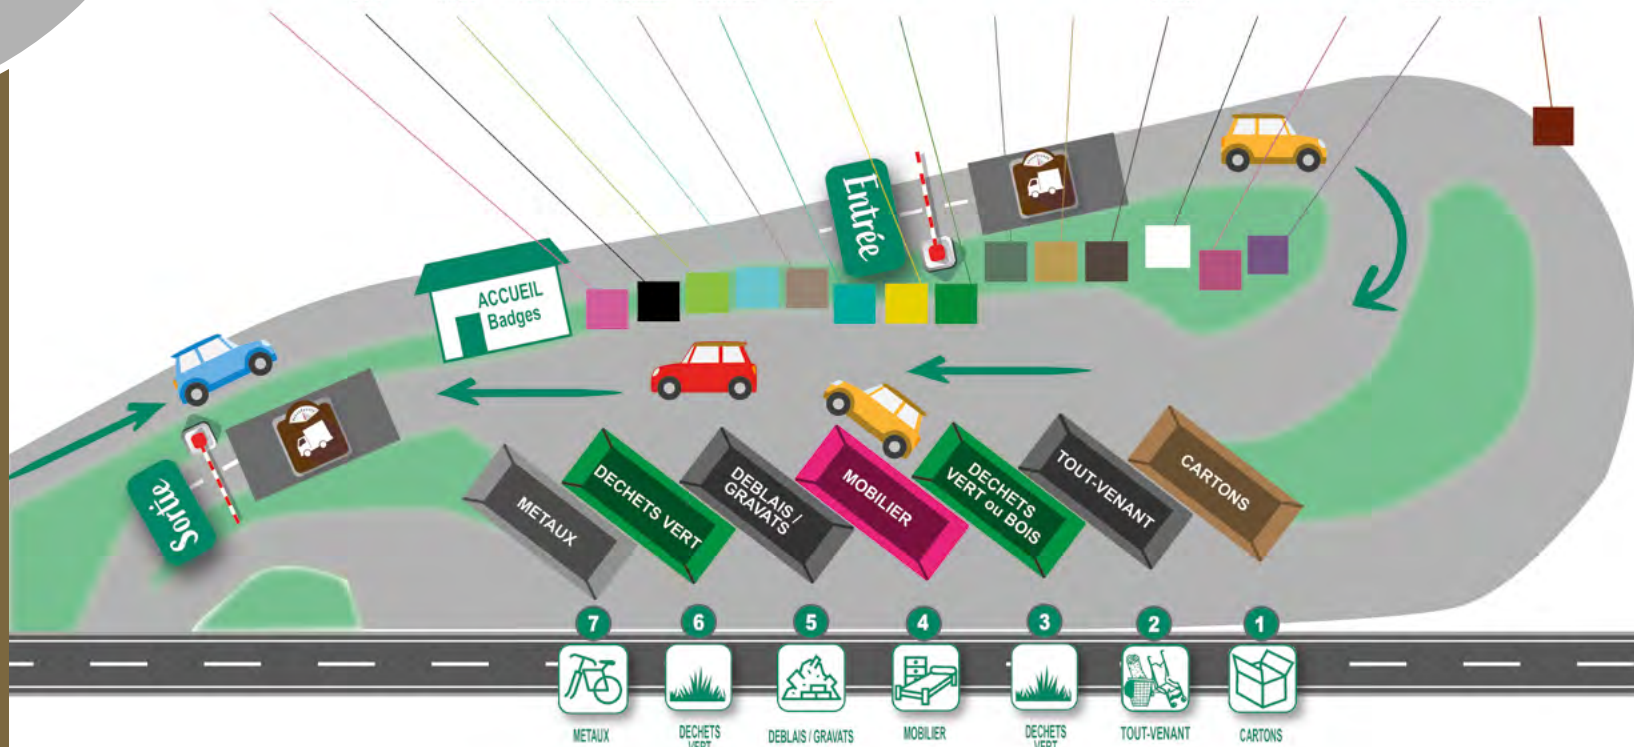

Plan d'accès et plan d'organisation de la DECHETTERIE DE VIARMES

À partir du 1^{er} janvier 2024

HORAIRES D'ÉTÉ

Du 1^{er} avril au 30 septembre
9h-12h30 / 14h-18h
Samedi 9h-19h
Dimanche 9h-12h30

HORAIRES D'HIVER

Du 1^{er} octobre au 31 mars
9h-12h30 / 14h-17h
Samedi 9h-19h
Dimanche 9h-12h30

Syndicat pour la collecte et le traitement
des ordures ménagères

CARTE DECHE'TTERIE

Syndicat pour la collecte et le traitement
des ordures menageres