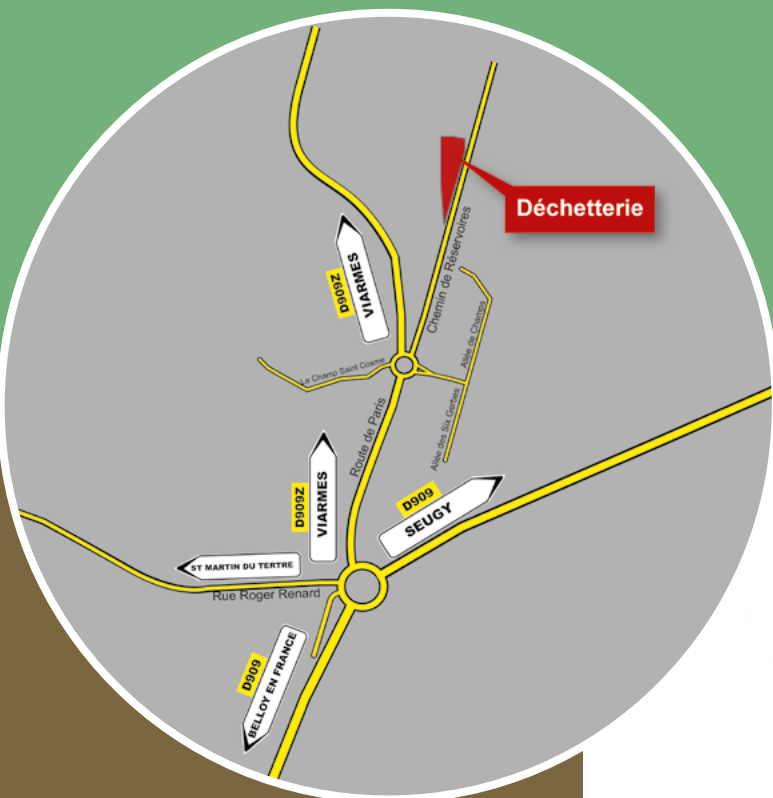

Plan d'accès et plan d'organisation de la DECHETTERIE DE VIARMES

À partir du 1^{er} janvier 2024

HORAIRES D'ÉTÉ

Du 1^{er} avril au 30 septembre
9h-12h30 / 14h-18h
Samedi 9h-19h
Dimanche 9h-12h30

HORAIRES D'HIVER

Du 1^{er} octobre au 31 mars
9h-12h30 / 14h-17h
Samedi 9h-19h
Dimanche 9h-12h30

Syndicat pour la collecte et le traitement
des ordures ménagères

CARTE DECHE'TTERIE

Syndicat pour la collecte et le traitement
des ordures menageres