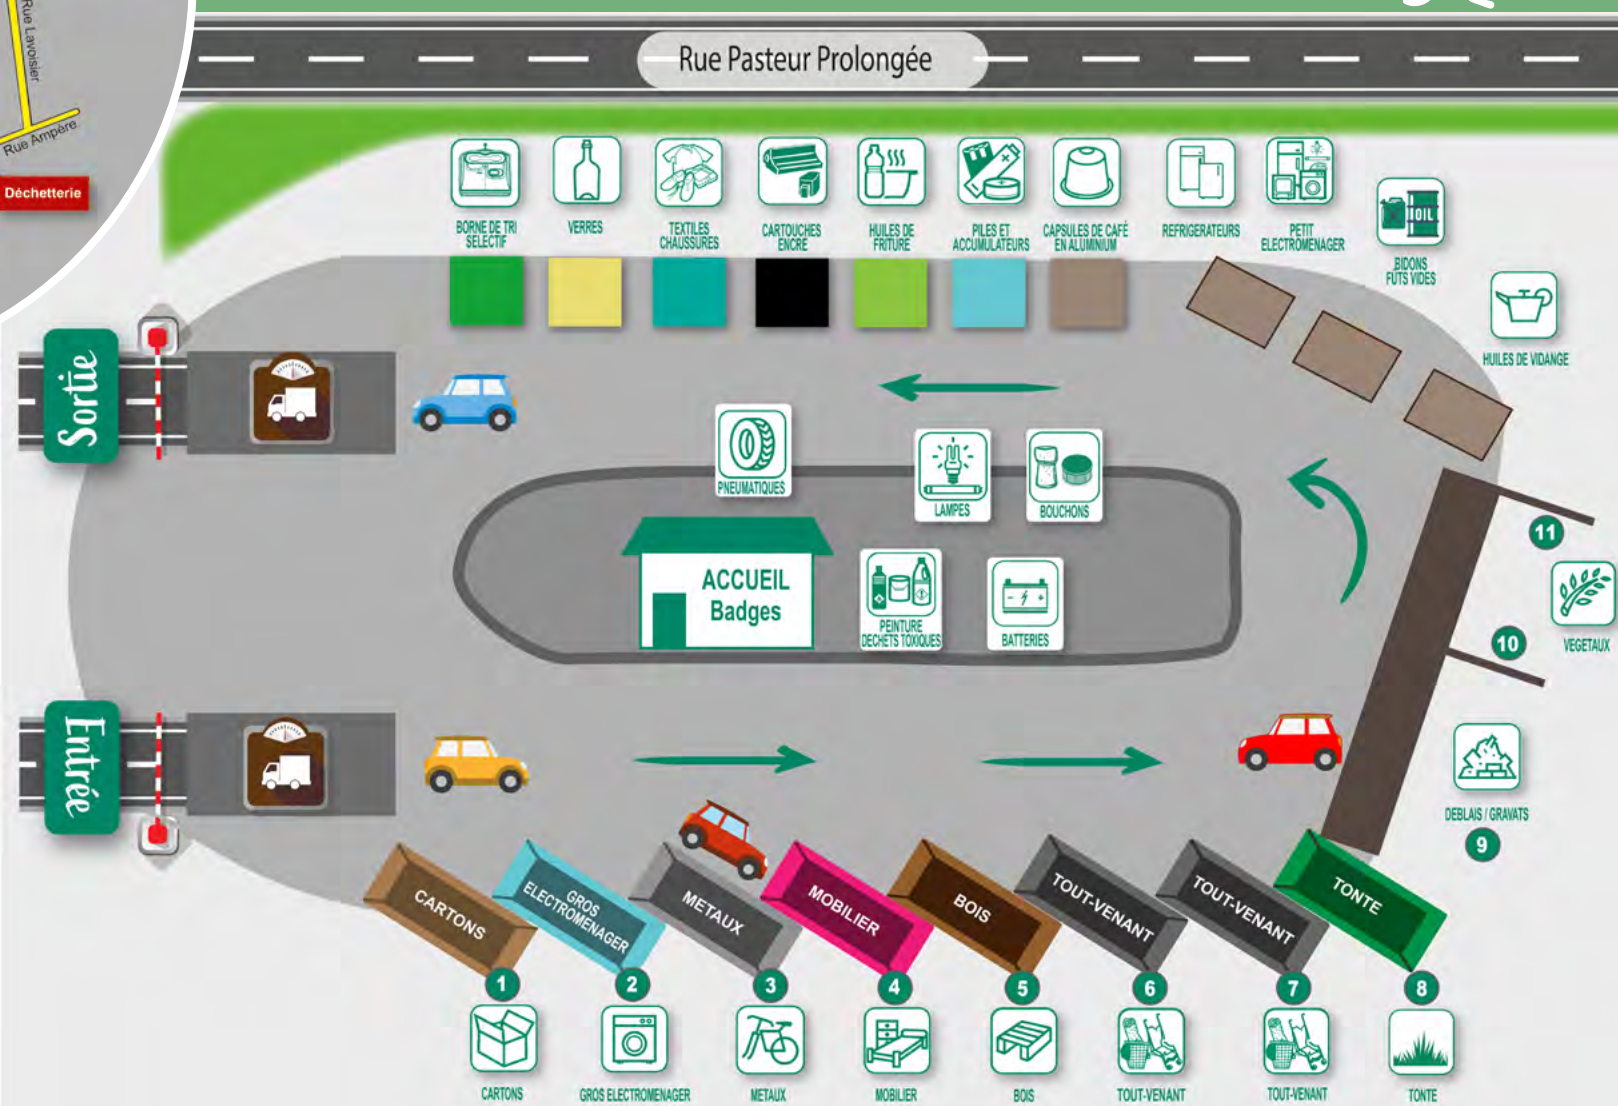

Plan d'accès et plan d'organisation de la DECHETTERIE DE CHAMPAGNE-SUR-OISE

À partir du 1^{er} janvier 2024

HORAIRES D'ÉTÉ

Du 1^{er} avril au 30 septembre
9h-12h30 / 14h-18h
Samedi 9h-19h
Dimanche 9h-12h30

HORAIRES D'HIVER

Du 1^{er} octobre au 31 mars
9h-12h30 / 14h-17h
Samedi 9h-19h
Dimanche 9h-12h30

Syndicat pour la collecte et le traitement
des ordures ménagères

CARTE DECHE'TTERIE

Syndicat pour la collecte et le traitement
des ordures menageres