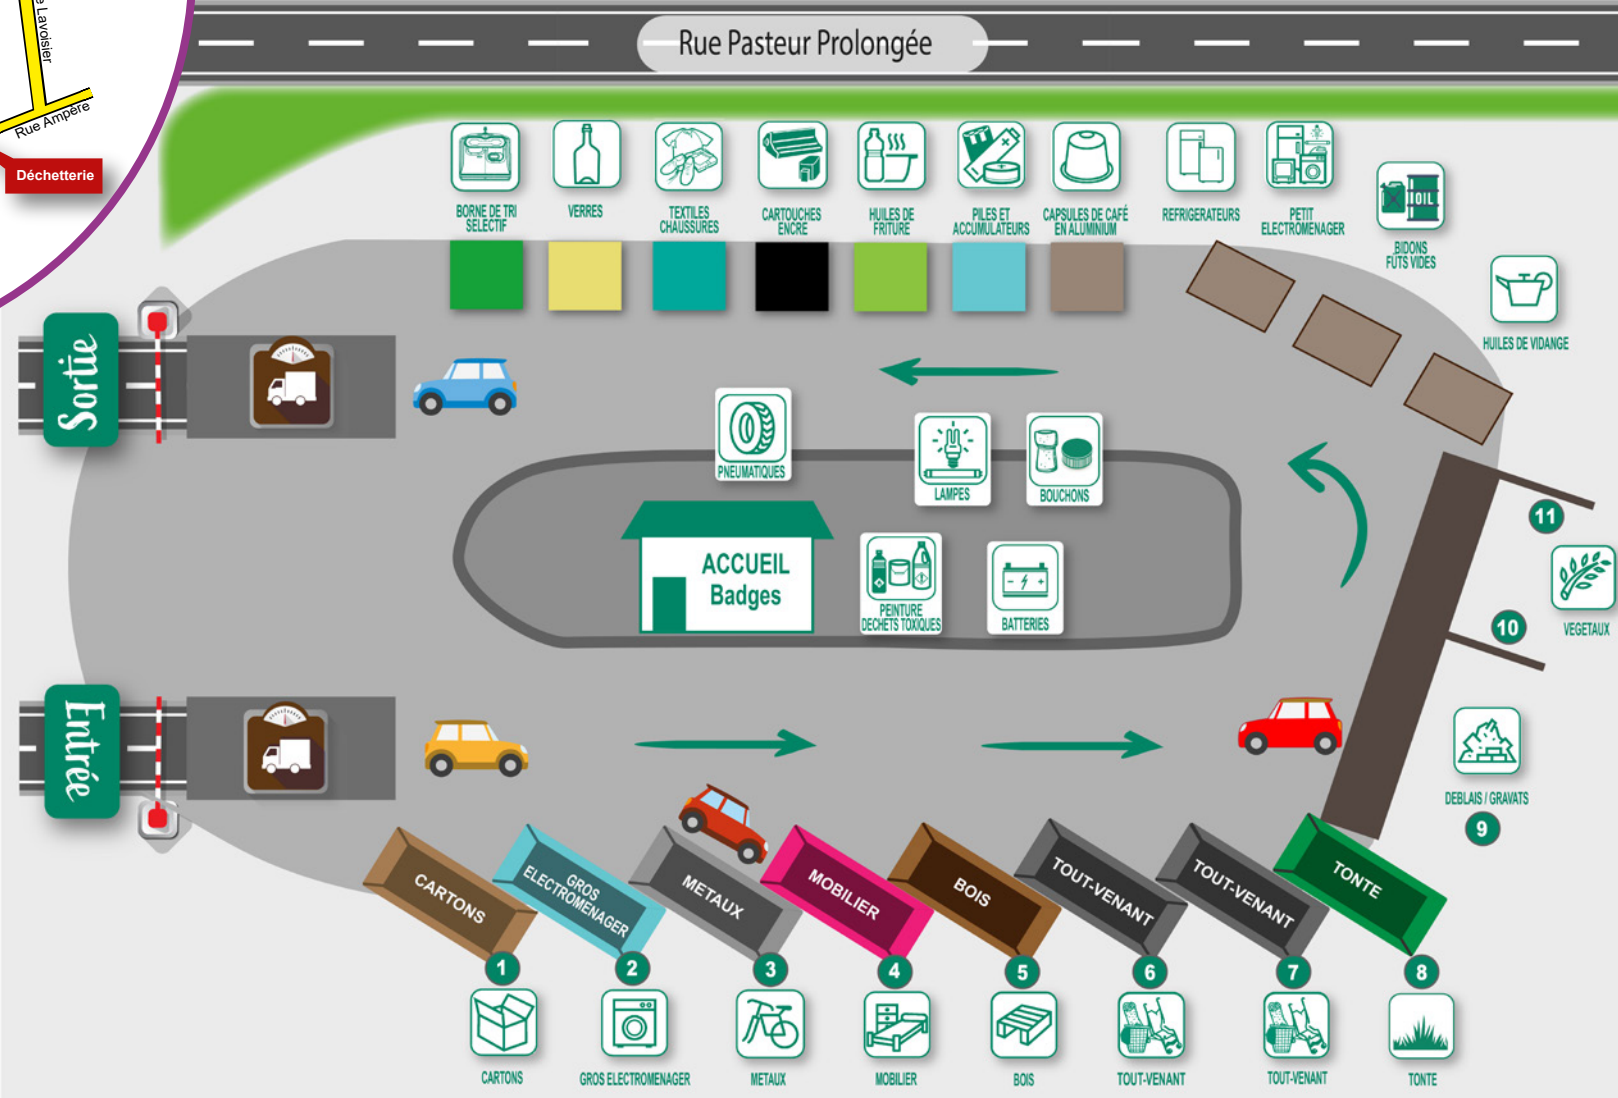

Plan d'accès et plan d'organisation de la DECHETTERIE DE CHAMPAGNE-SUR-OISE

À partir du 1^{er} janvier 2024

HORAIRES D'ÉTÉ

Du 1^{er} avril au 30 septembre
 9h-12h30 / 14h-18h
 Samedi 9h-19h
 Dimanche 9h-12h30

HORAIRES D'HIVER

Du 1^{er} octobre au 31 mars
 9h-12h30 / 14h-17h
 Samedi 9h-17h
 Dimanche 9h-12h30

Syndicat pour la collecte et le traitement des ordures ménagères